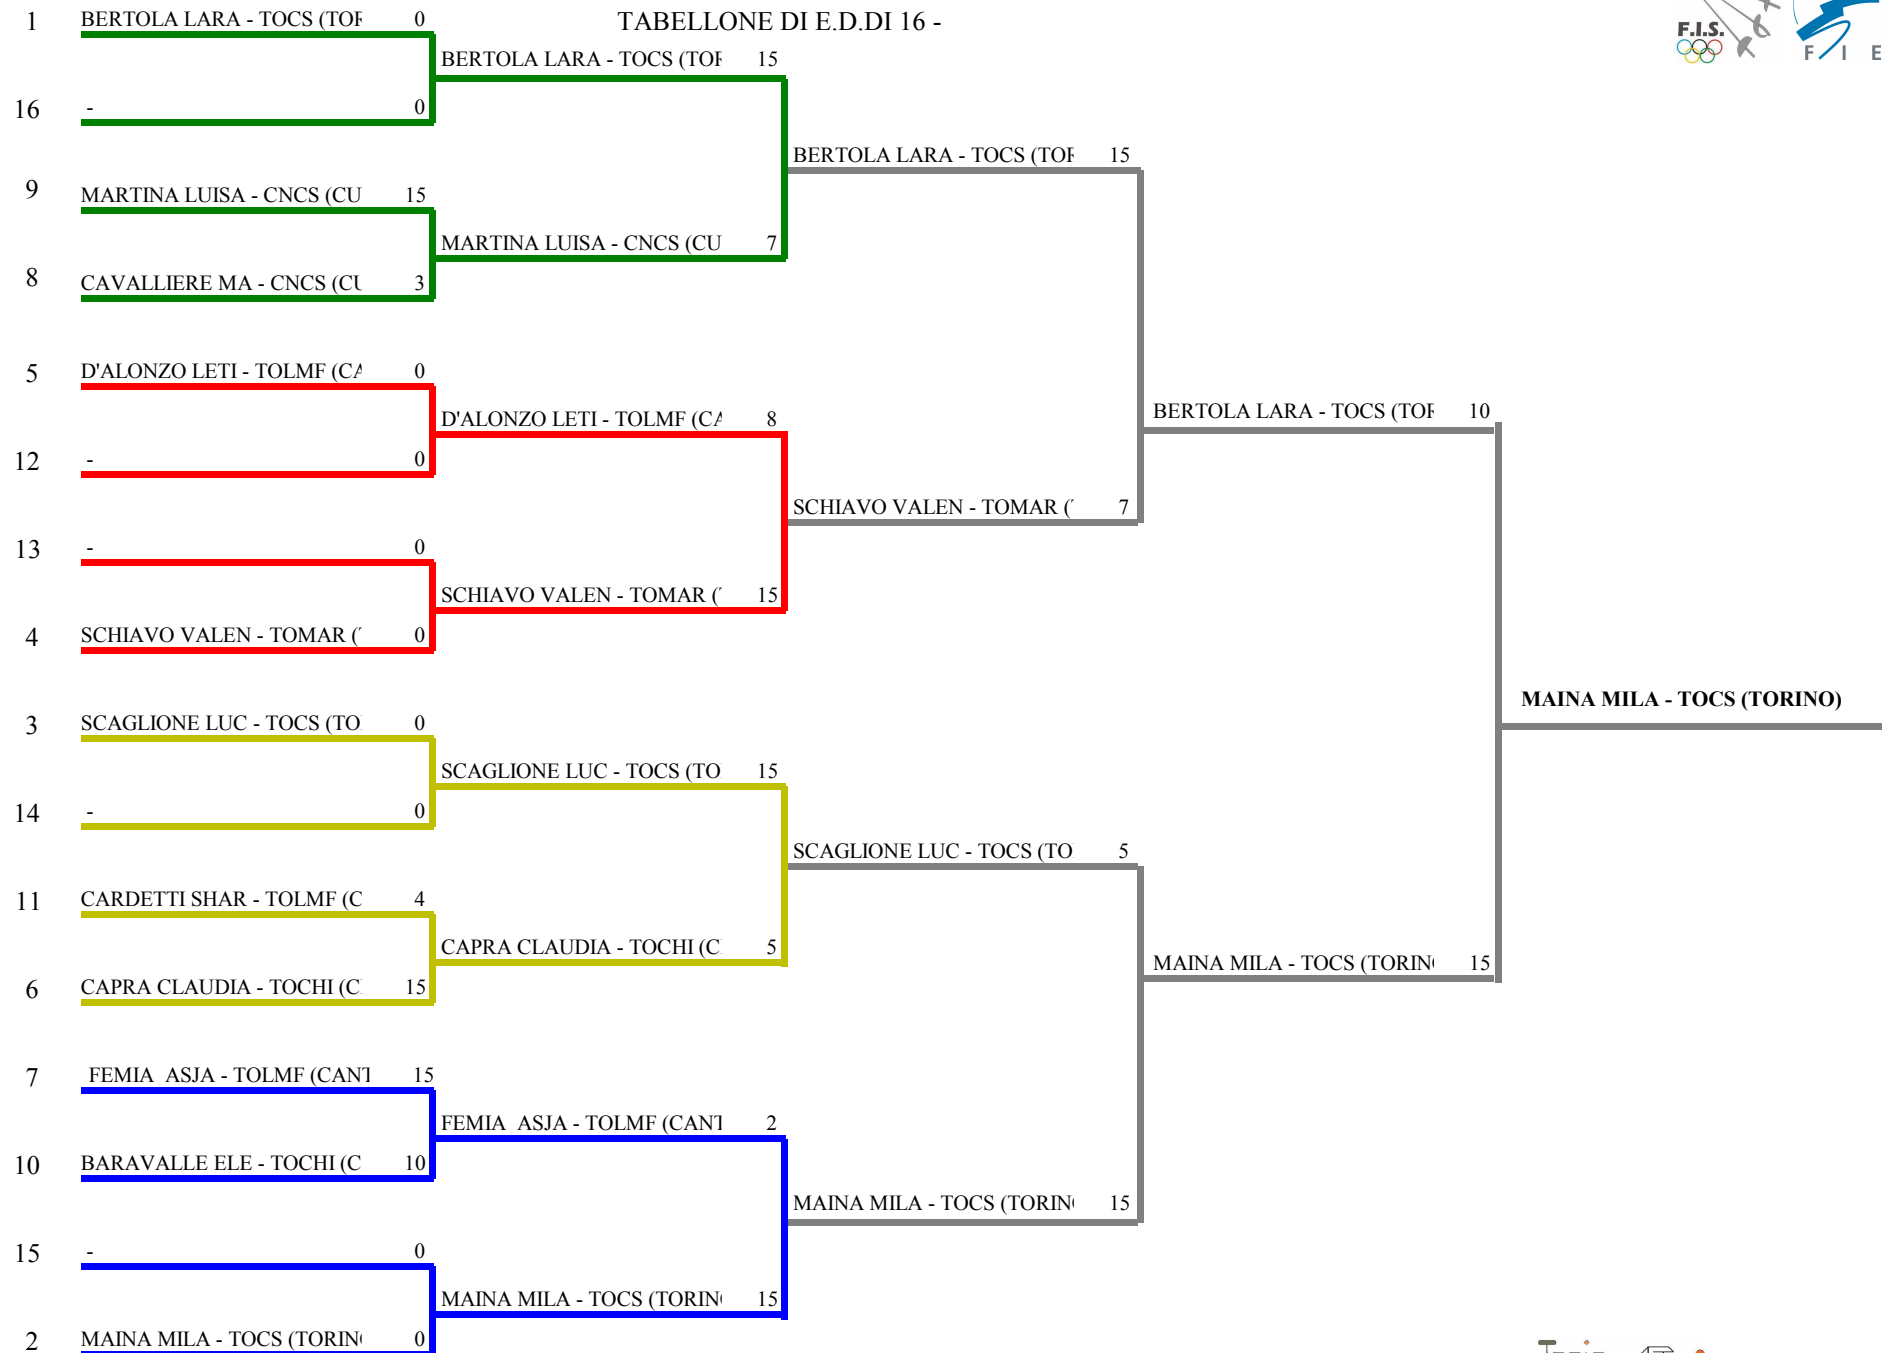

Fioretto femminile Ragazze
TABELLONE DI E.D.DI 16 -

FEDERAZIONE ITALIANA SCHERMA
FEDERATION INTERNATIONALE D'ESCRIME

Classifica definitiva Fioretto femminile
1 Allievi/Allieve

Gran Premio Giovanissimi

NOVARA - 1a Prova regionale GPG Pien

Stampa: 04/11/2012 12:51

<u>Classifica</u>	<u>NumFis</u>	<u>Cognome</u>	<u>Nome</u>	<u>Del</u>	<u>Denominazione</u>
1	626637	MAINA	MILA	11/11/99	CLUB SCHERMA TORINO A.S.D.
2	630862	BERTOLA	LARA	07/11/00	CLUB SCHERMA TORINO A.S.D.
3	630889	SCAGLIONE	LUCE	29/11/99	CLUB SCHERMA TORINO A.S.D.
	645943	SCHIAVO	VALENTINA	16/01/99	A.D.S. ACCADEMIA SCHERMA MARCHESA T
5	648291	D'ALONZO	LETIZIA	22/01/00	ACC. SCH. LA MASCHERA DI FERRO a.s.d.
6	645042	CAPRA	CLAUDIA	30/08/99	CLUB SCHERMA CHIVASSO TO
7	650767	FEMIA	ASJA	02/12/00	ACC. SCH. LA MASCHERA DI FERRO a.s.d.
8	638111	MARTINA	LUISA	17/03/00	CIRCOLO SCHERMISTICO CUNEO
9	638109	CAVALLIERE	MARTA	25/10/00	CIRCOLO SCHERMISTICO CUNEO
10	649569	BARAVALLE	ELENA	24/12/99	CLUB SCHERMA CHIVASSO TO
11	648292	CARDETTI	SHARON	21/03/00	ACC. SCH. LA MASCHERA DI FERRO a.s.d.